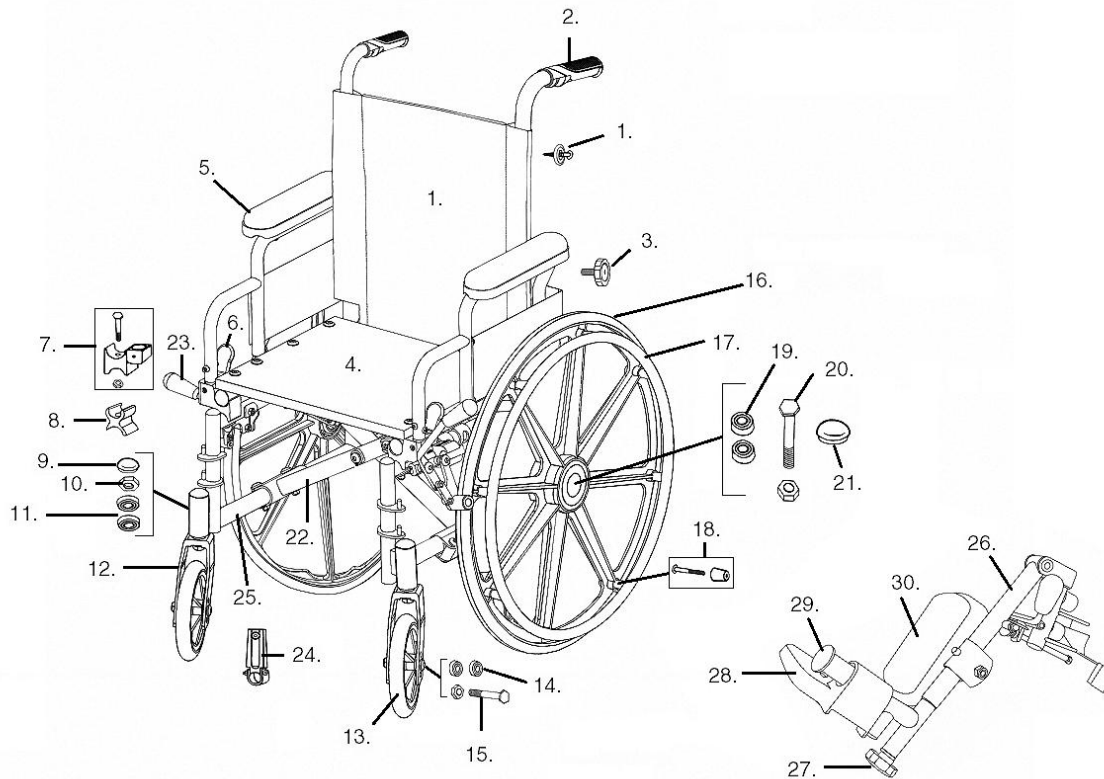

## VIPER JR

- |  |  |
|--|--|
| <p><b>1. Back Upholstery 12''- STDS2353BLK</b><br/> <b>Back Upholstery 14''- STDS2355BLK</b><br/> <b>Back Uphol. Hardware (8 ea)- STDS5D5504</b></p> <p><b>2. Hand Grip- TRHG</b></p> <p><b>3. Back Height Adjustment Knob- STDS895</b></p> <p><b>4. Seat Upholstery 12''- STDS2352BLK</b><br/> <b>Seat Upholstery 14''- STDS2354BLK</b><br/> <b>Seat Upholstery Hardware (8 ea)- STDS1072-8</b></p> <p><b>5. Armrest Left- STDSDDAJVL</b><br/> <b>Armrest Right- STDSDDAJVR</b><br/> <b>Arm Pad- STDSDSKNB</b><br/> <b>Arm Pad Screw (ea)- STDS002001</b></p> <p><b>6. Arm Release Lever- STDS4012-3</b></p> <p><b>7. Front Seat Saddle Left- STDS2A3140</b><br/> <b>Front Seat Saddle Right- STDS2A3141</b></p> <p><b>8. Rear Seat Saddle- STDS4058</b></p> <p><b>9. Dust Cap- STDS1051</b></p> <p><b>10. Fork Stem Nut- STDS2A3401</b></p> <p><b>11. Fork Stem Bearing (ea)- STDS2A3402</b></p> <p><b>12. Fork- STDS2A3403</b></p> <p><b>13. Caster- STDS3021</b></p> <p><b>14. Caster Bearing (ea)- STDS1011</b></p> | <p><b>15. Caster Axle- STDS2A3423</b></p> <p><b>16. Rear Wheel Assembly- STDS1025</b></p> <p><b>17. Hand Rim- STDS2A3413</b></p> <p><b>18. Hand Rim Hardware (8 ea)- STDS1073</b></p> <p><b>19. Rear Wheel Bearing (ea)- STDS1012</b></p> <p><b>20. Rear Axle- STDS2A3411</b></p> <p><b>21. Hub Cap- STDS1000C</b></p> <p><b>22. Cross Frame 12''- STDS2A3412</b><br/> <b>Cross Frame 14''- No Longer Available</b></p> <p><b>23. Wheel Lock Left- STDS2A340L</b><br/> <b>Wheel Lock Right- STDS2A340R</b></p> <p><b>24. Cross Frame Assist 12''- STDS2A3424</b><br/> <b>Cross Frame Assist 14''- STDS2A3422</b></p> <p><b>25. Side Frame Left- STDS2A341L</b><br/> <b>Side Frame Right- STDS2A341R</b></p> <p><b>26. Elevating Leg Rest- JLELR-TF</b></p> <p><b>27. Adj. Knob &amp; Bolt Assembly- JLELR-TFKA</b></p> <p><b>28. Footplate- STDS003441</b></p> <p><b>29. Footplate Bumper- STDS1026</b></p> <p><b>30. Calf Pad- STDS2A3442</b></p> |
|--|--|